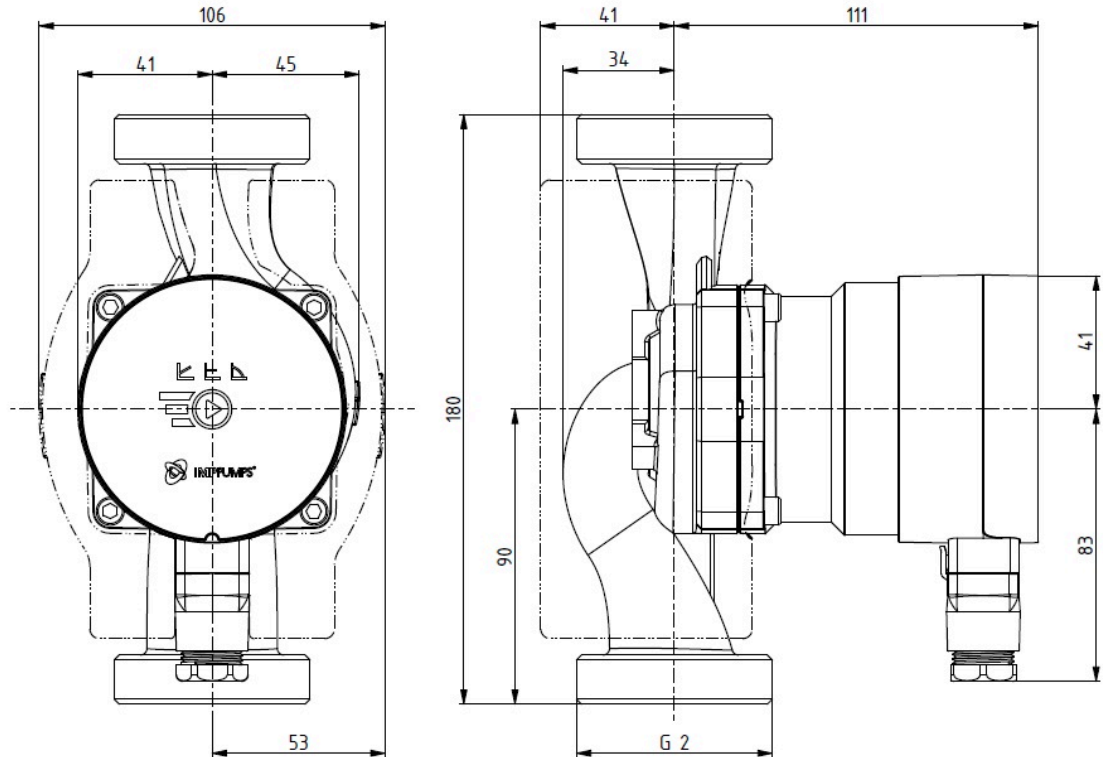

Médium	
Teplota média	2.0 ÷ 65.0 °C
Teplota okolí	40 °C
Stavební délka	180 mm
DN1	32
Přípojka	G 2
Připojení	G 2
Max. tlak	1.0 MPa

MATERIAL

Materiál ložiska	Uhlík
Materiál oběžného kola	Noryl Fe 1630PW
Materiál hydrauliky	
Materiál hřídele	AISI 420

NMT SAN MINI 32/100-180

979527699

NMT MINI / Electronically regulated circulating pump

NMT SAN MINI 32/100-180

979527699

NMT MINI / Electronically regulated circulating pump

Rozměry

NMT SAN MINI 32/100-180