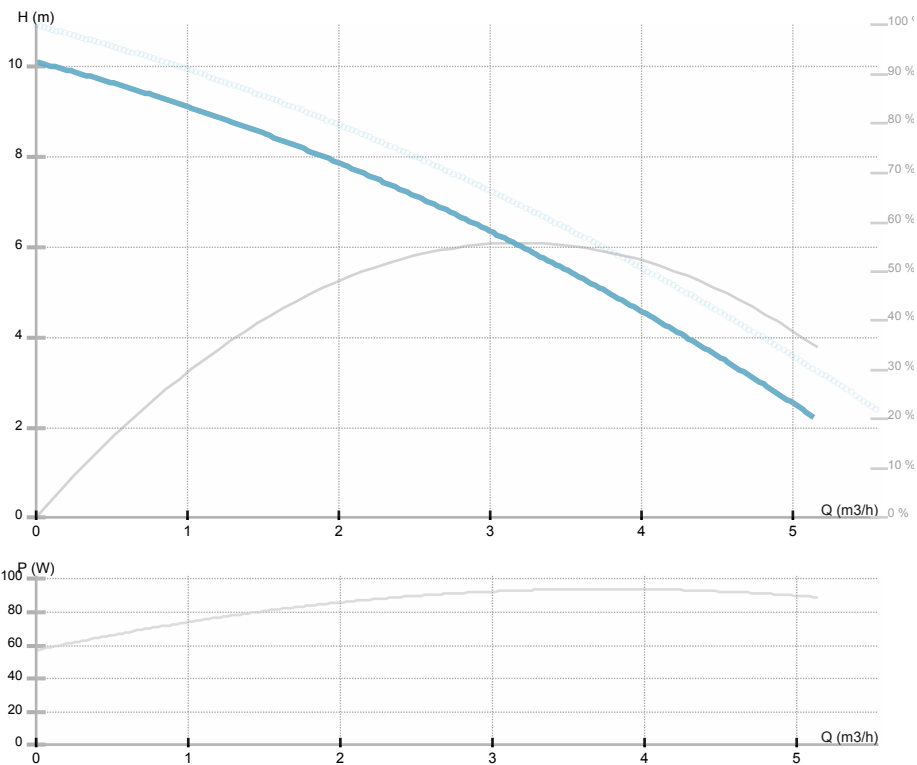

NMT SAN MINI 32/100-180

979527699

NMT MINI / Electronically regulated circulating pump

GENERAL

Kód	979527699		
Product name	NMT SAN MINI 32/100-180	M e i	/
Seal type	/	EEl	0.18
Hmotnost	2.05 kg		
H max	10.1 m	H min	0.0 m
Q max	5.6 m³/h	Q min	0.0 m³/h
	%		
Hluk [dB(A)]	≤43 dB(A)		

Médium	
Teplota média	2.0 ÷ 65.0 °C
Teplota okolí	40 °C
Stavební délka	180 mm
DN1	32
Přípojka	G 2
Připojení	G 2
Max. tlak	1.0 MPa

MATERIAL

Materiál ložiska	Uhlík
Materiál oběžného kola	Noryl Fe 1630PW
Materiál hydrauliky	
Materiál hřídele	AISI 420