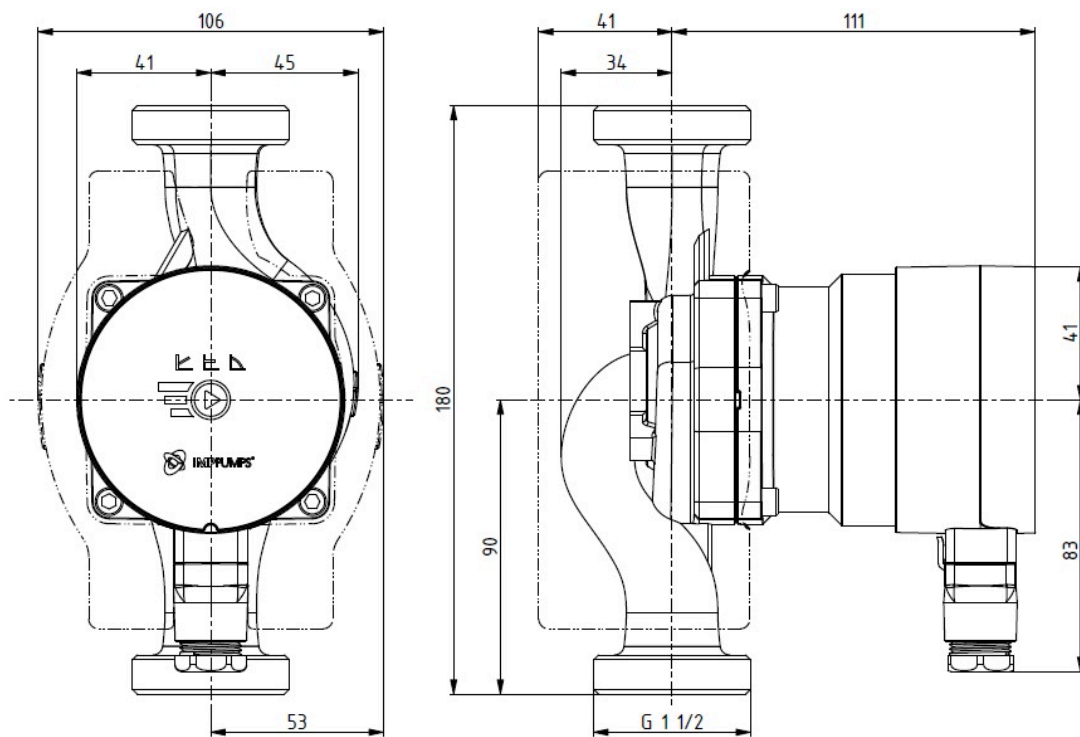

NMT SAN MINI 25/100-180

979527697

NMT MINI / Electronically regulated circulating pump

GENERAL

Kód	979527697		
Product name	NMT SAN MINI 25/100-180	M e i	/
Seal type	/	EEl	0.18
Hmotnost	1.80 kg		
H max	10.1 m	H min	0.0 m
Q max	5.6 m3/h	Q min	0.0 m3/h
	%		
Hluk [dB(A)]	≤43 dB(A)		

Médium	
Teplota média	2.0 ÷ 65.0 °C
Teplota okolí	40 °C
Stavební délka	180 mm
DN1	25
Přípojka	
Připojení	
Max. tlak	1.0 MPa

MATERIAL

Materiál ložiska	Uhlík
Materiál oběžného kola	Noryl Fe 1630PW
Materiál hydrauliky	
Materiál hřídele	AISI 420

NMT SAN MINI 25/100-180

979527697

NMT MINI / Electronically regulated circulating pump

NMT SAN MINI 25/100-180

979527697

NMT MINI / Electronically regulated circulating pump

Rozměry

NMT SAN MINI 25/100-180

979527697

NMT MINI / Electronically regulated circulating pump

Schéma zapojení