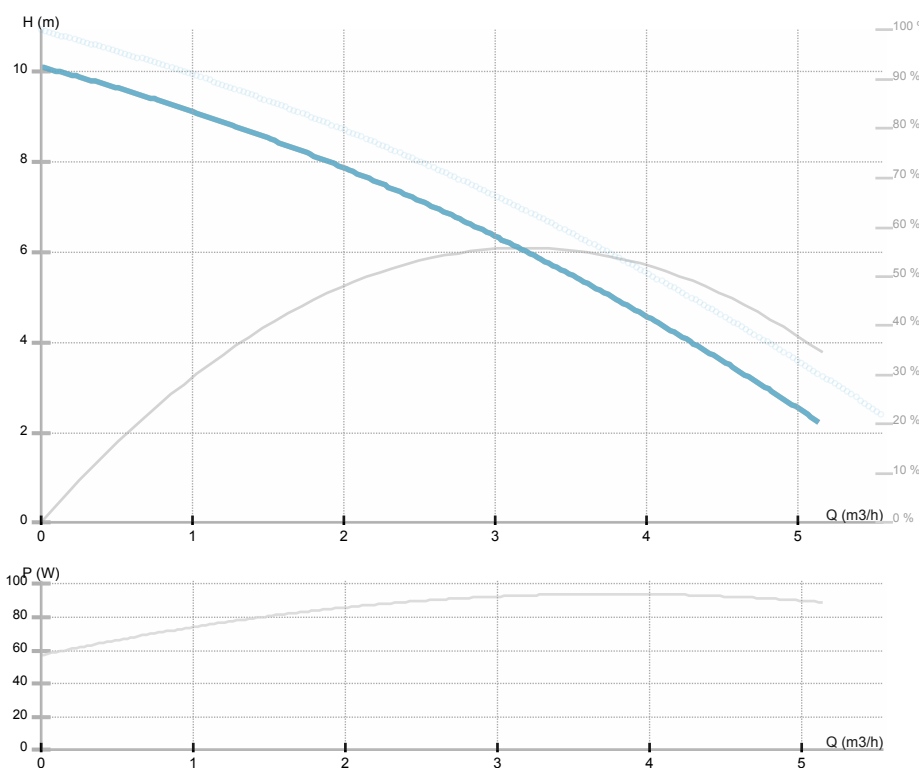

NMT SAN MINI 25/100-180

979527697

NMT MINI / Electronically regulated circulating pump

GENERAL

Kód	979527697		
Product name	NMT SAN MINI 25/100-180	M e i	/
Seal type	/	EEl	0.18
Hmotnost	1.80 kg		
H max	10.1 m	H min	0.0 m
Q max	5.6 m3/h	Q min	0.0 m3/h
	%		
Hluk [dB(A)]	≤43 dB(A)		

Médium	
Teplota média	2.0 ÷ 65.0 °C
Teplota okolí	40 °C
Stavební délka	180 mm
DN1	25
Přípojka	
Připojení	
Max. tlak	1.0 MPa

MATERIAL

Materiál ložiska	Uhlík
Materiál oběžného kola	Noryl Fe 1630PW
Materiál hydrauliky	
Materiál hřídele	AISI 420