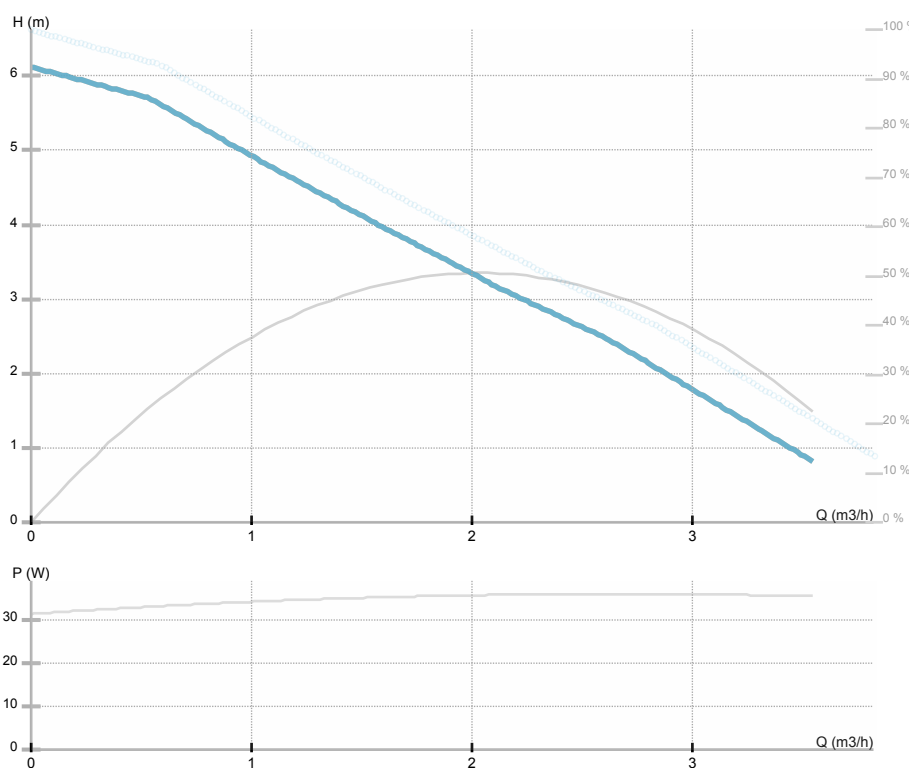

NMT SAN MINI 20/60-180

979525399

NMT MINI / Electronically regulated circulating pump

GENERAL

Kód	979525399		
Product name	NMT SAN MINI 20/60-180	M e i	/
Seal type	/	EEl	0.16
Hmotnost	1.75 kg		
H max	6.1 m	H min	0.0 m
Q max	4.0 m3/h	Q min	0.0 m3/h
	%		
Hluk [dB(A)]	≤43 dB(A)		

Médium	
Teplota média	2.0 ÷ 65.0 °C
Teplota okolí	40 °C
Stavební délka	180 mm
DN1	20
Přípojka	G 1 ¼
Připojení	G 1 ¼
Max. tlak	1.0 MPa

MATERIAL

Materiál ložiska	Uhlík
Materiál oběžného kola	Noryl Fe 1630PW
Materiál hydrauliky	
Materiál hřídele	AISI 420