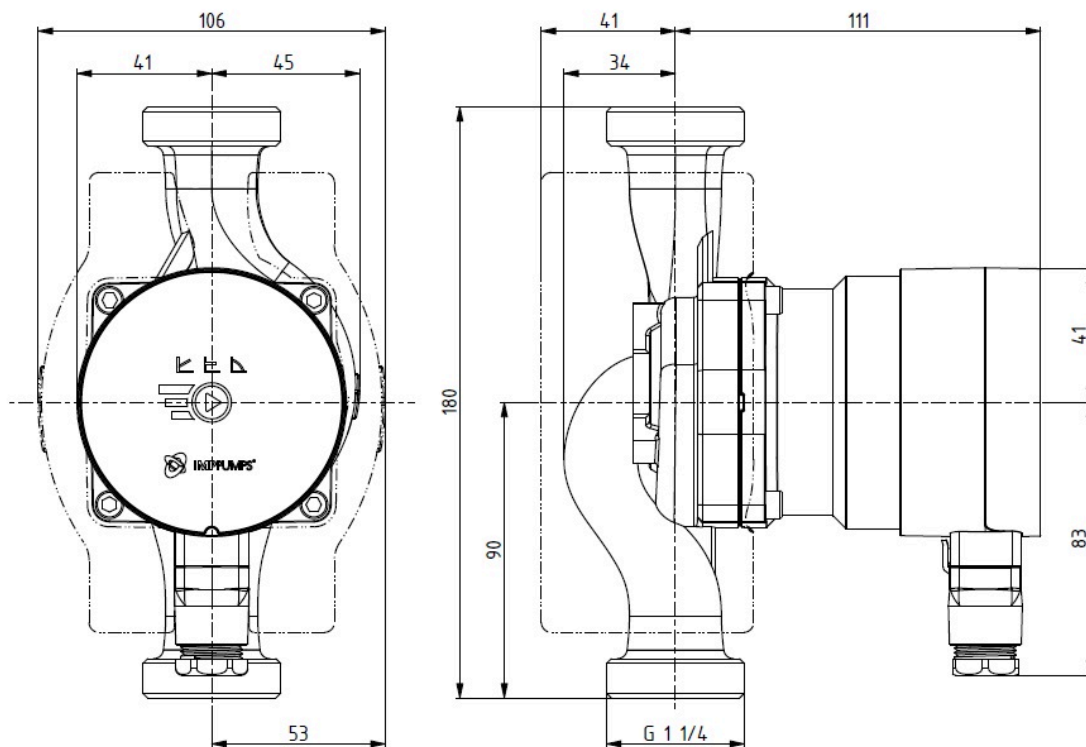

Médium	
Teplota média	2.0 ÷ 65.0 °C
Teplota okolí	40 °C
Stavební délka	180 mm
DN1	20
Přípojka	G 1 ¼
Připojení	G 1 ¼
Max. tlak	1.0 MPa

MATERIAL

Materiál ložiska	Uhlík
Materiál oběžného kola	Noryl Fe 1630PW
Materiál hydrauliky	
Materiál hřídele	AISI 420

NMT SAN MINI 20/60-180

979525399

NMT MINI / Electronically regulated circulating pump

NMT SAN MINI 20/60-180

979525399

NMT MINI / Electronically regulated circulating pump

Rozměry

NMT SAN MINI 20/60-180

979525399

NMT MINI / Electronically regulated circulating pump

Schéma zapojení