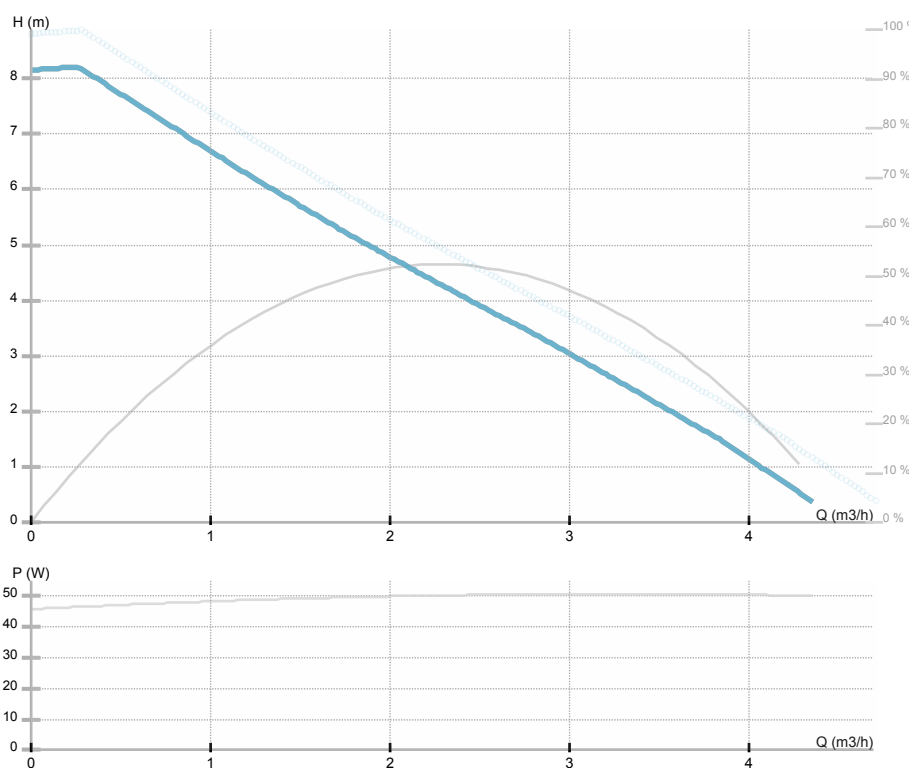

NMT SAN MINI 15/80-130

979525380

NMT MINI / Electronically regulated circulating pump

GENERAL

Kód	979525380		
Product name	NMT SAN MINI 15/80-130	M e i	/
Seal type	/	EEl	0.18
Hmotnost	1.56 kg		
H max	8.2 m	H min	0.0 m
Q max	4.4 m³/h	Q min	0.0 m³/h
	%		
Hluk [dB(A)]	≤43 dB(A)		

Médium	
Teplota média	2.0 ÷ 65.0 °C
Teplota okolí	40 °C
Stavební délka	130 mm
DN1	15
Přípojka	G 1
Připojení	G 1
Max. tlak	1.0 MPa

MATERIAL

Materiál ložiska	Uhlík
Materiál oběžného kola	Noryl Fe 1630PW
Materiál hydrauliky	
Materiál hřídele	AISI 420