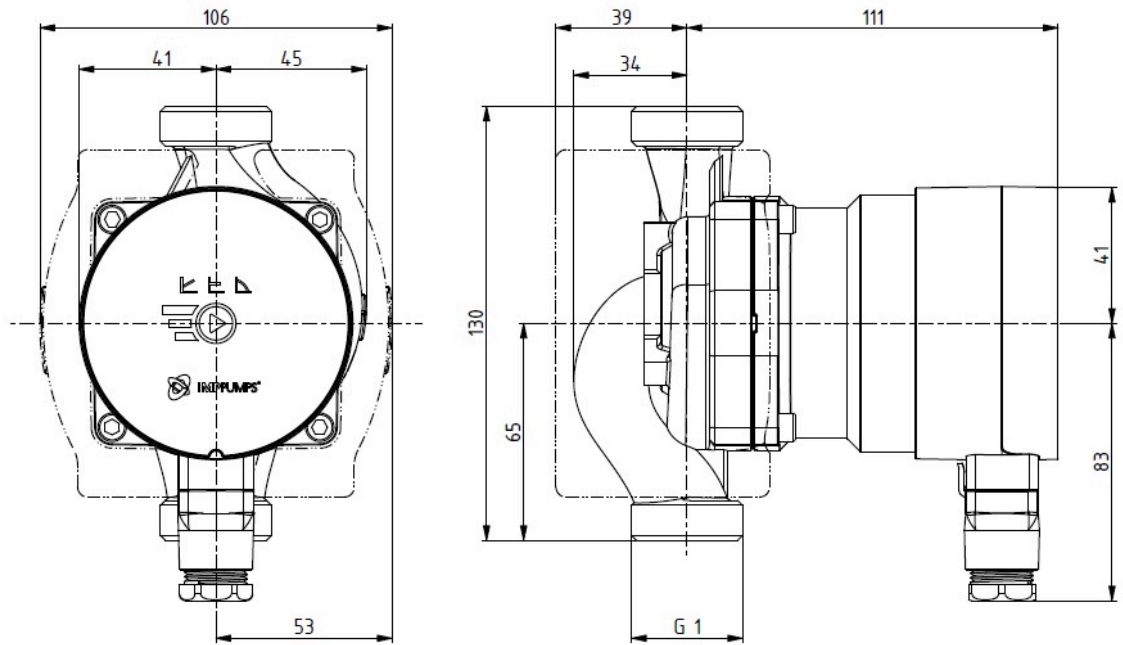

Médium	
Teplota média	2.0 ÷ 65.0 °C
Teplota okolí	40 °C
Stavební délka	130 mm
DN1	15
Přípojka	G 1
Připojení	G 1
Max. tlak	1.0 MPa

MATERIAL

Materiál ložiska	Uhlík
Materiál oběžného kola	Noryl Fe 1630PW
Materiál hydrauliky	
Materiál hřídele	AISI 420

NMT SAN MINI 15/80-130

979525380

NMT MINI / Electronically regulated circulating pump

NMT SAN MINI 15/80-130

979525380

NMT MINI / Electronically regulated circulating pump

Rozměry

NMT SAN MINI 15/80-130