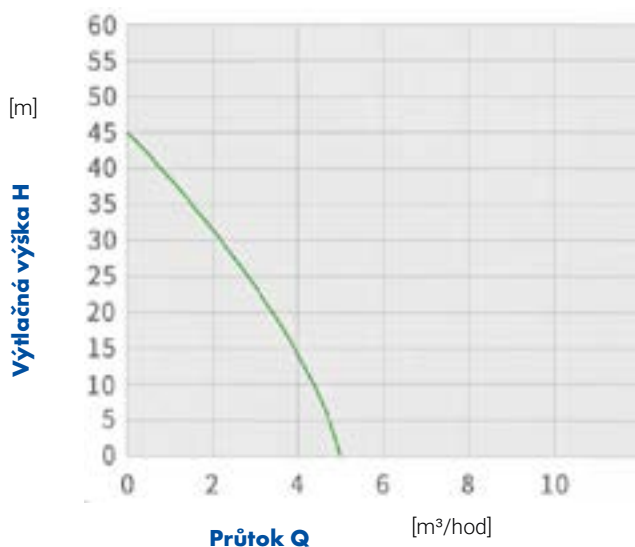

Hydraulická křivka výkonu

BRNO

U Svitavy 1,
618 00 Brno
tel.: +420 548 422 611
e-mail: obchod@pumpa.cz

PRAHA

Moskevská 1557/63c,
101 00 Praha 10
tel.: +420 272 011 611
e-mail: praha@pumpa.cz

SERVIS 24/7 HOD
602 737 009

VOLAT ZDARMA
800 100 763

www.pumpa.cz